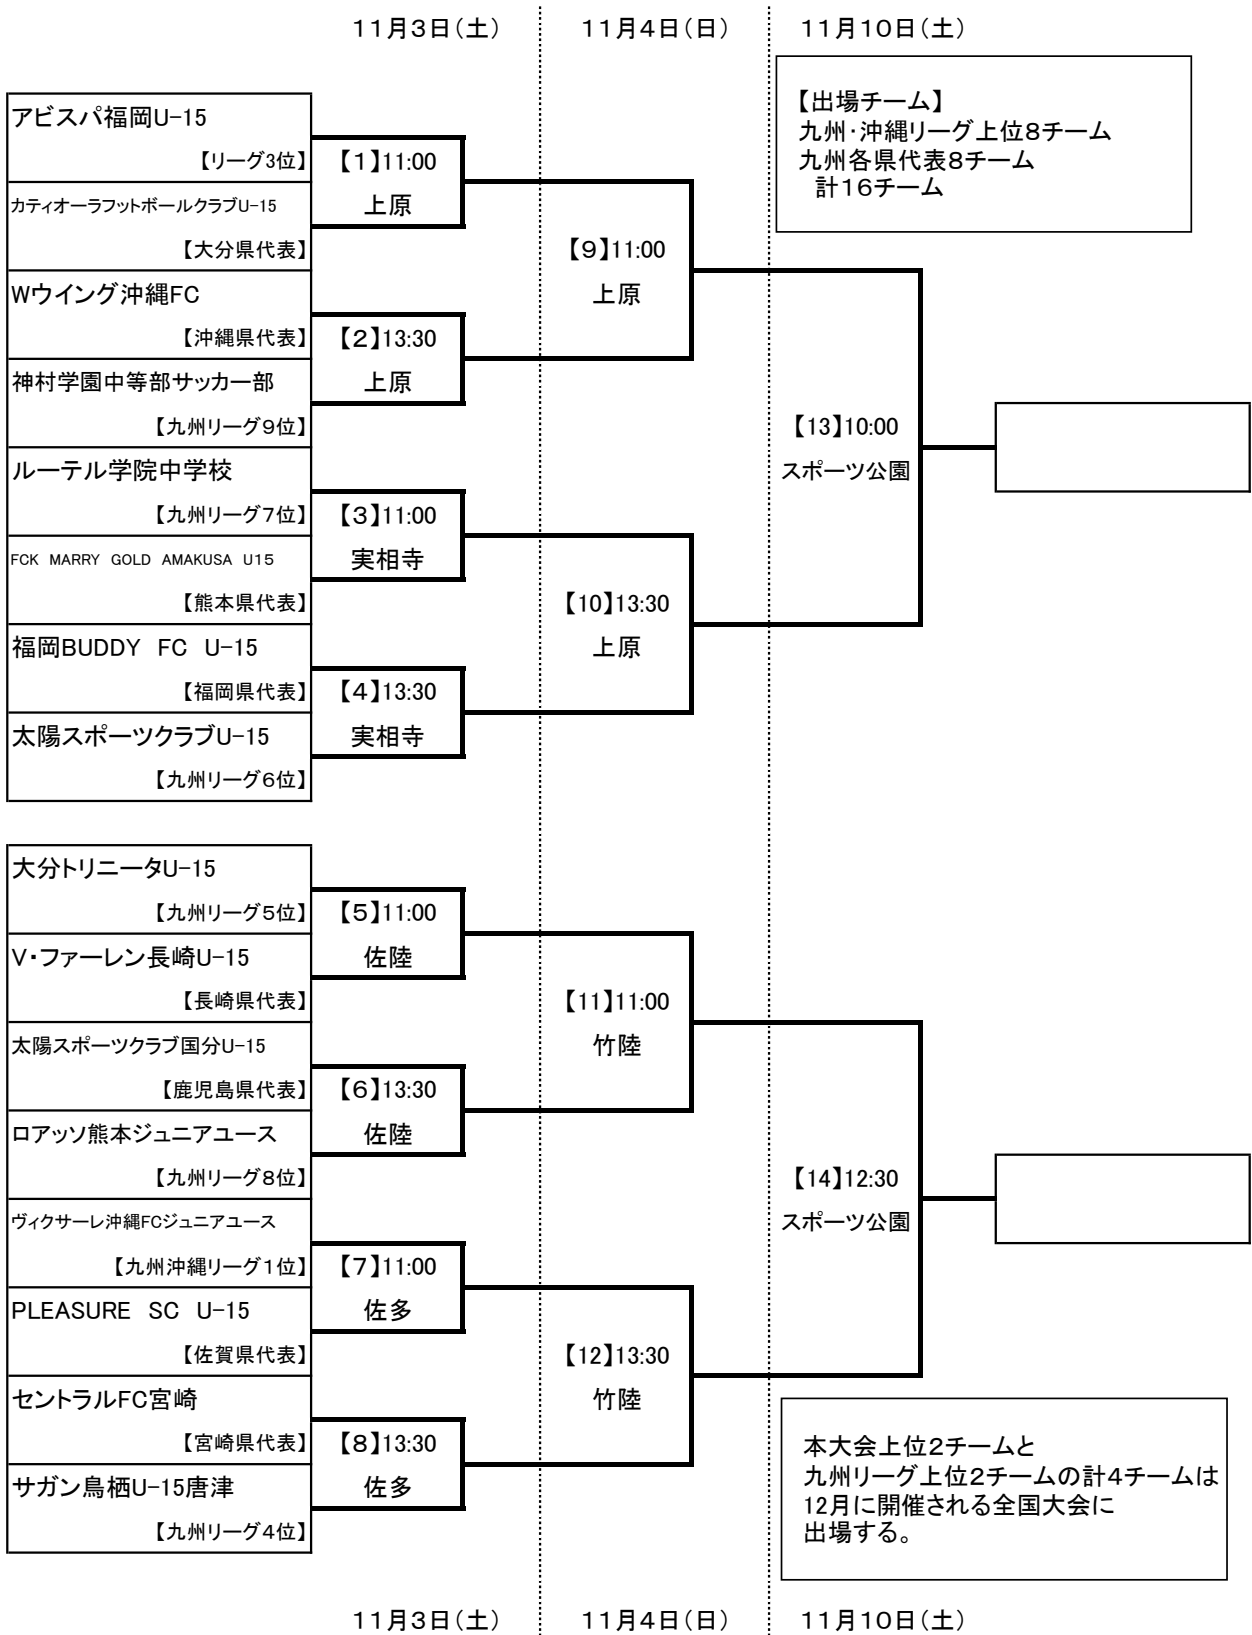

平成30年度 第30回九州ユース(U-15)サッカー選手権大会 組合せ

スポーツ公園: (一社)大分県サッカー協会スポーツ公園(人工芝)

上原: 由布市挾間上原グランド(人工芝)      佐陸: 佐伯市総合運動公園陸上競技場(天然芝)

佐多: 佐伯市総合運動公園多目的広場(人工芝)      実相寺: 別府市実相寺サッカー競技場(人工芝)

竹陸: 竹田市総合運動公園陸上競技場(天然芝)